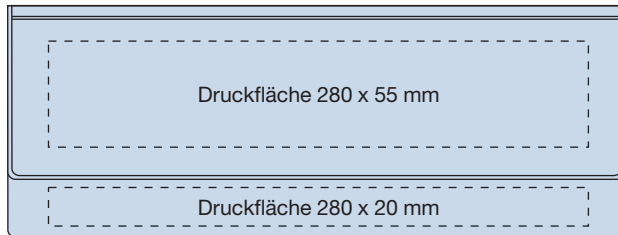

Informationen für Ihre individuelle Modellgestaltung

Modell 230

Wählen Sie bitte Ihre gewünschten Farben.

Material: Kunststoffhülle

Beachten Sie bitte, dass zwischen den hier abgebildeten Farben und den Original-Farben Abweichungen möglich sind.