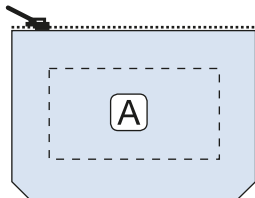

Informationen für Ihre individuelle Modellgestaltung

Modell 250

Prägefläche
max. 75 x 40 mm

Lieferung in Farben
und Narben sortiert

 07832 797-50 oder -60

 verkauf@wfb-werbeartikel.de

 07832 797-97

Werbeartikel