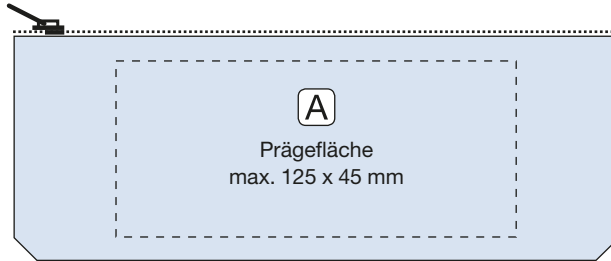

Informationen für Ihre individuelle Modellgestaltung

Modell 350

Lieferung in Farben
und Narben sortiert

☎ 07832 797-50 oder -60

@ verkauf@wfb-werbeartikel.de

☎ 07832 797-97

wfb
Werbeartikel