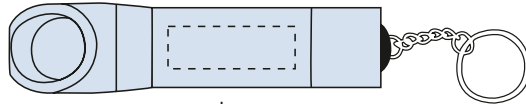

Informationen für Ihre individuelle Modellgestaltung

Modell HTL

unten

oben

seitlich

Lasergravurfläche max.
oben, unten oder seitlich
26 x 6 mm

Wählen Sie bitte Ihre
gewünschten Farben.

laser  gravur
im Preis enthalten