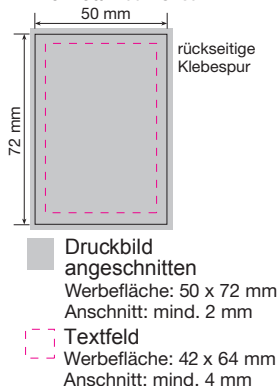

Informationen für Ihre individuelle Modellgestaltung

Modell N 7

Ansicht Innenseiten

Format offen:
100 x 154
geschlossen:
ca. 100 x 73
Höhe ca. 8 mm

2. Haftnotizen 50 x 72 mm, 25 Blatt Druck: Offset

3. Haftnotizen 100 x 72 mm, 50 Blatt Druck: Offset