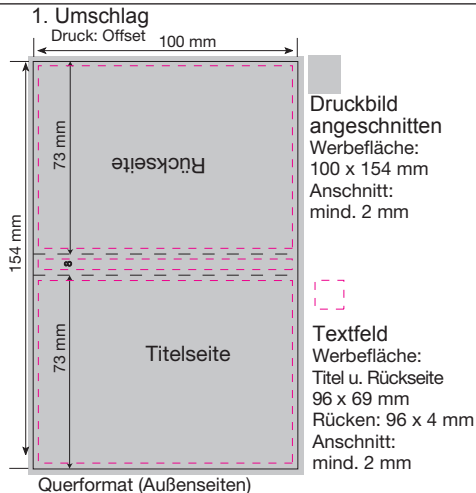

Informationen für Ihre individuelle Modellgestaltung

Modell N 7

Ansicht Innenseiten

Format offen:
100 x 154
geschlossen:
ca. 100 x 73
Höhe ca. 8 mm

2. Haftnotizen 50 x 72 mm, 25 Blatt Druck: Offset

3. Haftnotizen 100 x 72 mm, 50 Blatt Druck: Offset