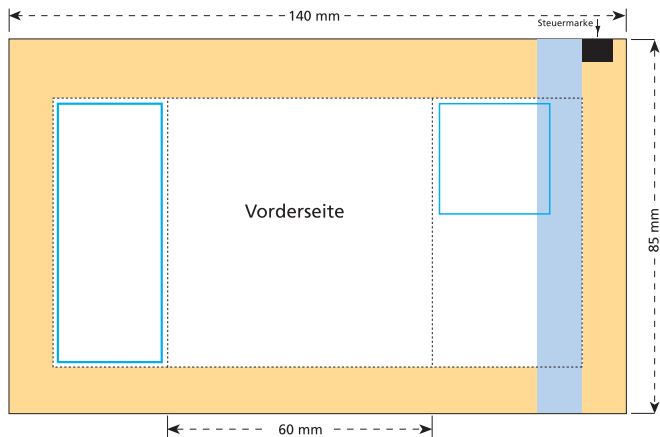

Informationen für Ihre individuelle Modellgestaltung

Wählen Sie bitte Ihre gewünschten Farben.

Modell S6

Druckfläche
60 x 85 mm

Beachten Sie bitte, dass zwischen den hier abgebildeten Farben und den Original-Farben Abweichungen möglich sind.