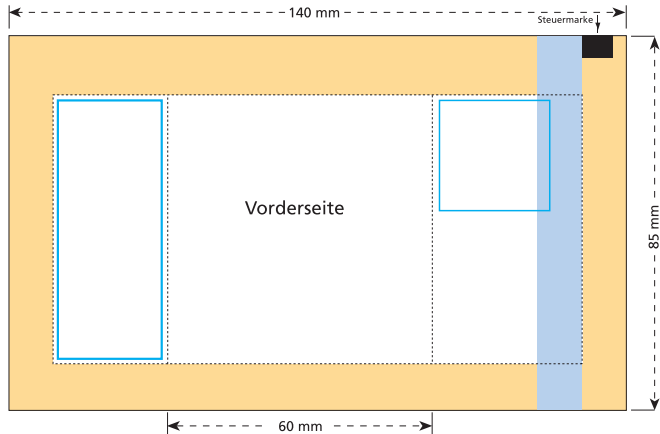

Informationen für Ihre individuelle Modellgestaltung

Modell S6R

Wählen Sie bitte Ihre gewünschten Farben.

Druckfläche
60 x 85 mm

Beachten Sie bitte, dass zwischen den hier abgebildeten Farben und den Original-Farben Abweichungen möglich sind.