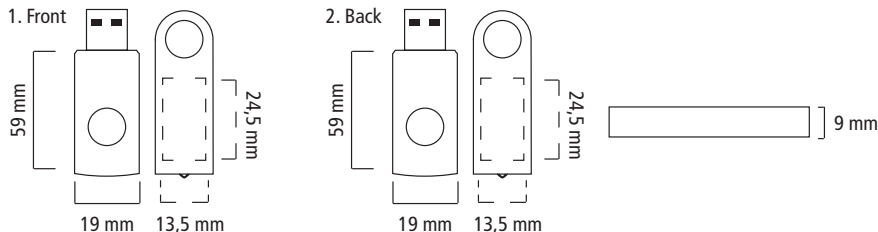

## Informationen für Ihre individuelle Modellgestaltung

### Modell USB2B

Position	Druckgröße	Maße
1. Front	24,5x13,5mm	59x19x9mm
2. Back		

Wählen Sie bitte Ihre gewünschten Farben.

braun

**laser-gravur**

oder einseitiger, ein- bis zweifarbiger Druck im Preis enthalten