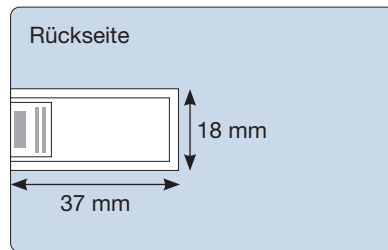

Informationen für Ihre individuelle Modellgestaltung

Modell USB 6

Wählen Sie bitte Ihre gewünschten Farben.

1- bis 4-farbig
individuell gestaltbar

Beachten Sie bitte, dass zwischen den hier abgebildeten Farben und den Original-Farben Abweichungen möglich sind.