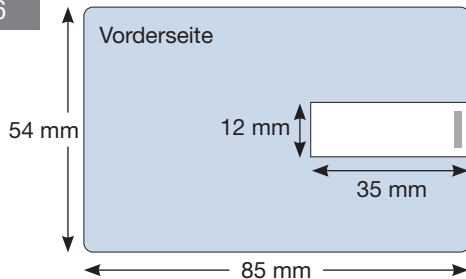

Informationen für Ihre individuelle Modellgestaltung

Modell USB 6

Wählen Sie bitte Ihre gewünschten Farben.

1- bis 4-farbig
individuell gestaltbar

Beachten Sie bitte, dass zwischen den hier abgebildeten Farben und den Original-Farben Abweichungen möglich sind.