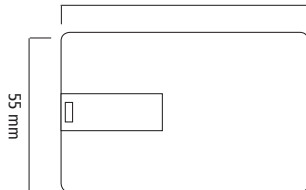

### Modell USB6B

1. Front 85 mm

55 mm

35 mm

13mm

2. Back 85 mm

55 mm

37 mm

17 mm

2 mm

braun

Position:

- 1. Front
- 2. Back

Druckgröße:

85 x 55 mm  
(vollflächig)

Maße: